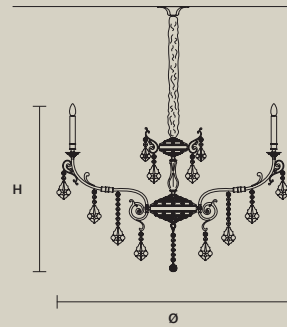

金属和铸铜灯架。透明玻璃或水
晶吊坠。传统照明灯。

إطار معدني ونحاسي مصبوب. المعلقة
الزجاجية أو الكريستالية الشفافة.
الإضاءة التقليدية.

ODESSA
S 6/70/65

∅ 70 cm / 27.60"
H 65 cm / 25.60"
■ 10 kg / 22.00 lb

STANDARD LIGHTING
6×E14×10 W MAX (NOT INCL.)

ODESSA
S 8/90/80

∅ 90 cm / 35.40"
H 80 cm / 31.50"
■ 18 kg / 39.60 lb

STANDARD LIGHTING
8×E14×10 W MAX (NOT INCL.)

ODESSA
S 12/120/95

∅ 120 cm / 47.20"
H 95 cm / 37.40"
■ 35 kg / 77.00 lb

STANDARD LIGHTING
12×E14×10 W MAX (NOT INCL.)

ODESSA
A 2/27/43

W 27 cm / 10.60"
D 14 cm / 5.50"
H 43 cm / 16.90"
■ 1,5 kg / 3.30 lb

STANDARD LIGHTING
2×E14×10 W MAX (NOT INCL.)

ODESSA
S 8/90/120

∅ 90 cm / 35.40"
H 120 cm / 47.20"
■ 24 kg / 52.80 lb

STANDARD LIGHTING
8×E14×10 W MAX (NOT INCL.)

ODESSA
S 12/120/155

∅ 120 cm / 47.20"
H 155 cm / 61.00"
■ 41 kg / 90.20 lb

STANDARD LIGHTING
12×E14×10 W MAX (NOT INCL.)

FINISHINGS

603 Oro lucido
Shiny gold

PENDANTS

TR Trasparente
Transparent

DIMMING CONTROL