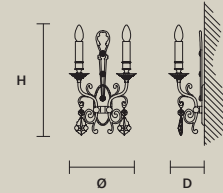

Gestell aus Metall und
Messingguss. Transparenter
Behang aus Glas bzw. Kristall.
Herkömmliche Beleuchtung.

Marco de metal y latón fundido.
Colgantes de vidrio o cristal
transparente. Iluminación
tradicional.

金属和铸铜灯架。透明玻璃或水
晶吊坠。传统照明灯。

إطار معدني ونحاسي مصبوب. المعلقة
الزجاجية أو الكريستالية الشفافة.
الإضاءة التقليدية.

ODESSA
S 6/70/65

∅ 70 cm / 27.60"
H 65 cm / 25.60"
■ 10 kg / 22.00 lb

STANDARD LIGHTING
6×E14×10 W MAX (NOT INCL.)

ODESSA
S 8/90/80

∅ 90 cm / 35.40"
H 80 cm / 31.50"
■ 18 kg / 39.60 lb

STANDARD LIGHTING
8×E14×10 W MAX (NOT INCL.)

ODESSA
S 12/120/95

∅ 120 cm / 47.20"
H 95 cm / 37.40"
■ 35 kg / 77.00 lb

STANDARD LIGHTING
12×E14×10 W MAX (NOT INCL.)

ODESSA
A 2/27/43

W 27 cm / 10.60"
D 14 cm / 5.50"
H 43 cm / 16.90"
■ 1,5 kg / 3.30 lb

STANDARD LIGHTING
2×E14×10 W MAX (NOT INCL.)

ODESSA
S 8/90/120

∅ 90 cm / 35.40"
H 120 cm / 47.20"
■ 24 kg / 52.80 lb

STANDARD LIGHTING
8×E14×10 W MAX (NOT INCL.)