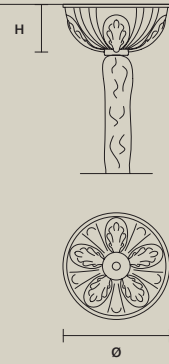

金属和铸铜灯架。透明玻璃或水
晶吊坠。传统照明灯。

إطار معدني ونحاسي مصبوب. المعلقة
الزجاجية أو الكريستالية الشفافة.
الإضاءة التقليدية.

ODESSA
S 6/70/65

∅ 70 cm / 27.60"
H 65 cm / 25.60"
■ 10 kg / 22.00 lb

STANDARD LIGHTING
6×E14×10 W MAX (NOT INCL.)

ODESSA
A 2/27/43

W 27 cm / 10.60"
D 14 cm / 5.50"
H 43 cm / 16.90"
■ 1,5 kg / 3.30 lb

STANDARD LIGHTING
2×E14×10 W MAX (NOT INCL.)

ODESSA
S 8/90/120

∅ 90 cm / 35.40"
H 120 cm / 47.20"
■ 24 kg / 52.80 lb

STANDARD LIGHTING
8×E14×10 W MAX (NOT INCL.)

ODESSA
S 12/120/155

∅ 120 cm / 47.20"
H 155 cm / 61.00"
■ 41 kg / 90.20 lb

STANDARD LIGHTING
12×E14×10 W MAX (NOT INCL.)

FINISHINGS

603 Oro lucido
Shiny gold

PENDANTS

TR Trasparente
Transparent

DIMMING CONTROL

Only with
dimmable bulbs

DISCOVER MORE

SINGLE CANOPIES

SINGLE CANOPY

SIZE		FINISHINGS	PRODUCT NAME
Ø	14 cm / 5.50"	G03	ODESSA S 6/70/65
H	6,5 cm / 2.60"		ODESSA S 8/90/80

SINGLE CANOPY

SIZE		FINISHINGS	PRODUCT NAME
Ø	20 cm / 7.90"	G03	ODESSA S 8/90/120
H	8 cm / 3.10"		ODESSA S 12/120/95
			ODESSA S 12/120/155