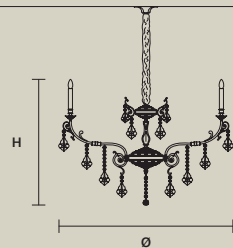

金属和铸铜灯架。透明玻璃或水
晶吊坠。传统照明灯。

إطار معدني ونحاسي مصبوب. المعلقة
الزجاجية أو الكريستالية الشفافة.
الإضاءة التقليدية.

ODESSA
S 6/70/65

∅ 70 cm / 27.60"
H 65 cm / 25.60"
■ 10 kg / 22.00 lb

STANDARD LIGHTING
6×E14×10 W MAX (NOT INCL.)

ODESSA
S 8/90/80

∅ 90 cm / 35.40"
H 80 cm / 31.50"
■ 18 kg / 39.60 lb

STANDARD LIGHTING
8×E14×10 W MAX (NOT INCL.)

ODESSA
S 12/120/95

∅ 120 cm / 47.20"
H 95 cm / 37.40"
■ 35 kg / 77.00 lb

STANDARD LIGHTING
12×E14×10 W MAX (NOT INCL.)