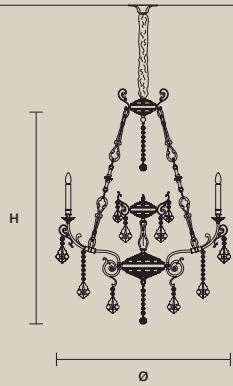

Gestell aus Metall und
Messingguss. Transparenter
Behang aus Glas bzw. Kristall.
Herkömmliche Beleuchtung.

Marco de metal y latón fundido.
Colgantes de vidrio o cristal
transparente. Iluminación
tradicional.

ODESSA
S 8/90/80

∅ 90 cm / 35.40"
H 80 cm / 31.50"
■ 18 kg / 39.60 lb

STANDARD LIGHTING
8×E14×10 W MAX (NOT INCL.)

ODESSA
S 12/120/95

∅ 120 cm / 47.20"
H 95 cm / 37.40"
■ 35 kg / 77.00 lb

STANDARD LIGHTING
12×E14×10 W MAX (NOT INCL.)

ODESSA
A 2/27/43

W 27 cm / 10.60"
D 14 cm / 5.50"
H 43 cm / 16.90"
■ 1,5 kg / 3.30 lb

STANDARD LIGHTING
2×E14×10 W MAX (NOT INCL.)

ODESSA
S 8/90/120

∅ 90 cm / 35.40"
H 120 cm / 47.20"
■ 24 kg / 52.80 lb

STANDARD LIGHTING
8×E14×10 W MAX (NOT INCL.)

ODESSA
S 12/120/155

∅ 120 cm / 47.20"
H 155 cm / 61.00"
■ 41 kg / 90.20 lb

STANDARD LIGHTING
12×E14×10 W MAX (NOT INCL.)

FINISHINGS

603 Oro lucido
Shiny gold

PENDANTS

TR Trasparente
Transparent

DIMMING CONTROL