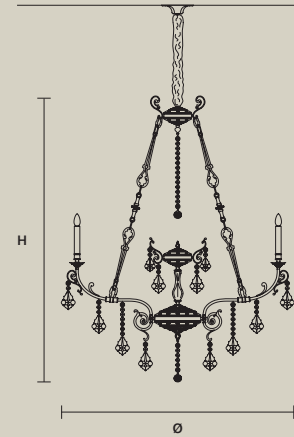

金属和铸铜灯架。透明玻璃或水
晶吊坠。传统照明灯。

إطار معدني ونحاسي مصبوب. المعلقة
الزجاجية أو الكريستالية الشفافة.
الإضاءة التقليدية.

ODESSA
S 6/70/65

∅ 70 cm / 27.60"
H 65 cm / 25.60"
■ 10 kg / 22.00 lb

STANDARD LIGHTING
6×E14×10 W MAX (NOT INCL.)

ODESSA
S 8/90/80

∅ 90 cm / 35.40"
H 80 cm / 31.50"
■ 18 kg / 39.60 lb

STANDARD LIGHTING
8×E14×10 W MAX (NOT INCL.)

ODESSA
S 12/120/95

∅ 120 cm / 47.20"
H 95 cm / 37.40"
■ 35 kg / 77.00 lb

STANDARD LIGHTING
12×E14×10 W MAX (NOT INCL.)

ODESSA
A 2/27/43

W 27 cm / 10.60"
D 14 cm / 5.50"
H 43 cm / 16.90"
■ 1,5 kg / 3.30 lb

STANDARD LIGHTING
2×E14×10 W MAX (NOT INCL.)

ODESSA
S 8/90/120

∅ 90 cm / 35.40"
H 120 cm / 47.20"
■ 24 kg / 52.80 lb

STANDARD LIGHTING
8×E14×10 W MAX (NOT INCL.)

ODESSA
S 12/120/155

∅ 120 cm / 47.20"
H 155 cm / 61.00"
■ 41 kg / 90.20 lb

STANDARD LIGHTING
12×E14×10 W MAX (NOT INCL.)

FINISHINGS

603 Oro lucido
Shiny gold

PENDANTS

TR Trasparente
Transparent

DIMMING CONTROL